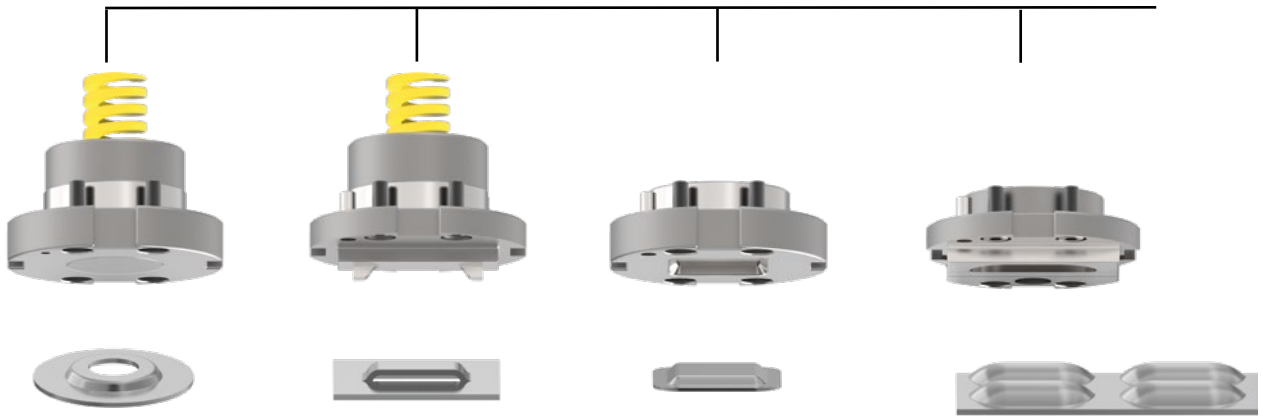

# ps:®basic

FÜR MASCHINENTYP THICK TURRET

TRUMPF

THICK TURRET

SALVAGNINI

Führungseinheit

Einsätze

Link zum Newsletter