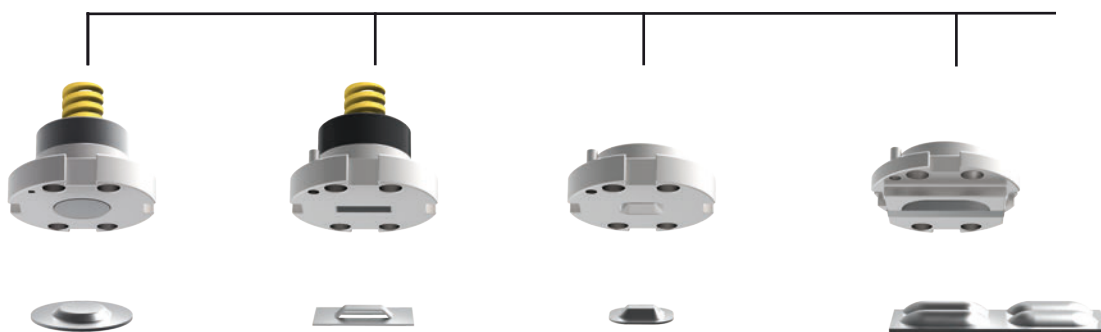

# ps:®basic

FÜR MASCHINENTYP THICK TURRET

TRUMPF

THICK TURRET

SALVAGNINI

Führungseinheit

Einsätze

02/2014