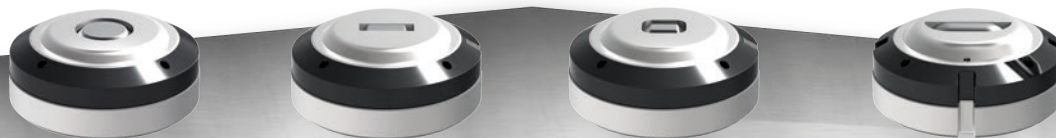

# ps:®basic

FÜR MASCHINENTYP THICK TURRET

TRUMPF

THICK TURRET

SALVAGNINI

Führungseinheit

Einsätze

02/2014